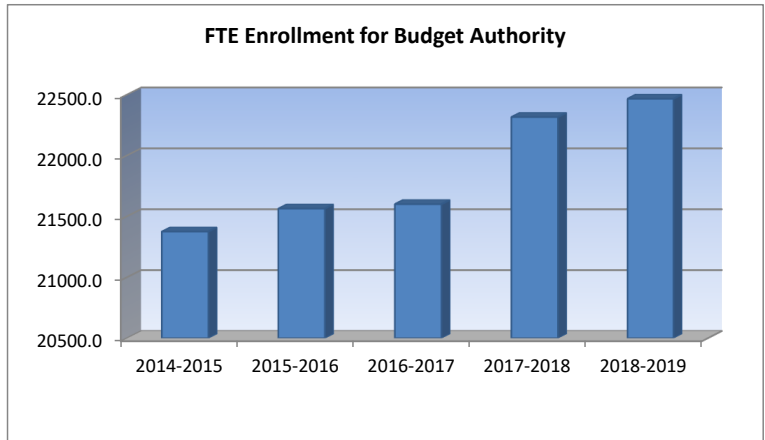

USD 229 - Blue Valley - Summary

■ 2016-2017 ■ 2017-2018 ■ 2018-2019