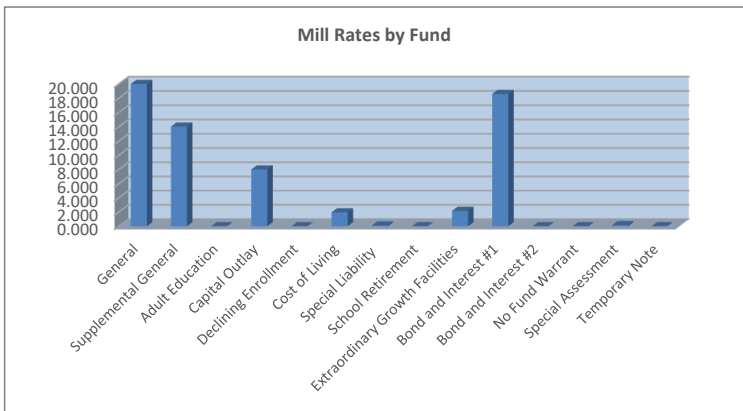

USD 229 - Blue Valley - Summary

■ 2016-2017 ■ 2017-2018 ■ 2018-2019