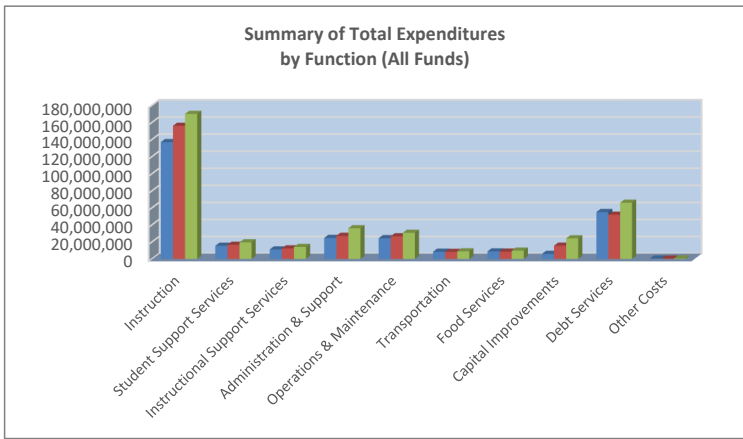

USD 229 - Blue Valley - Summary

■ 2016-2017 ■ 2017-2018 ■ 2018-2019