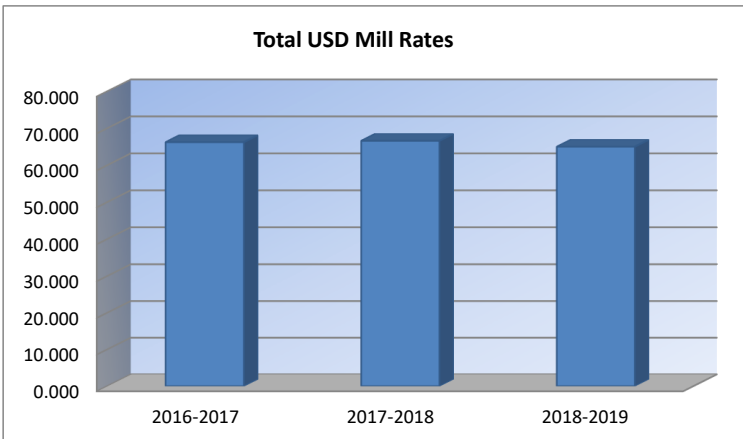

USD 229 - Blue Valley - Summary

■ 2016-2017 ■ 2017-2018 ■ 2018-2019