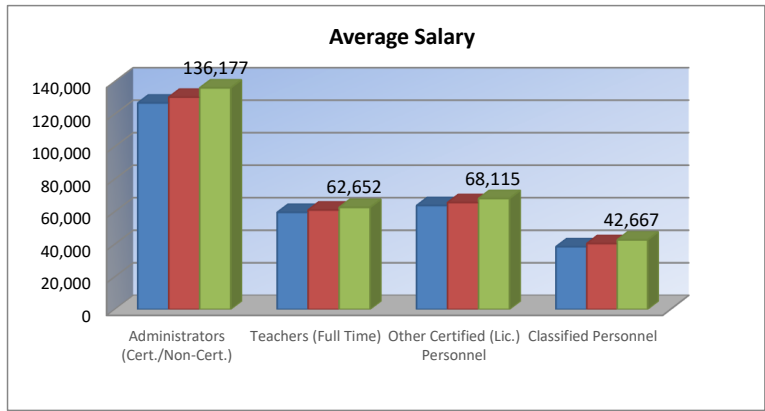

USD 229 - Blue Valley - Summary

■ 2016-2017 ■ 2017-2018 ■ 2018-2019