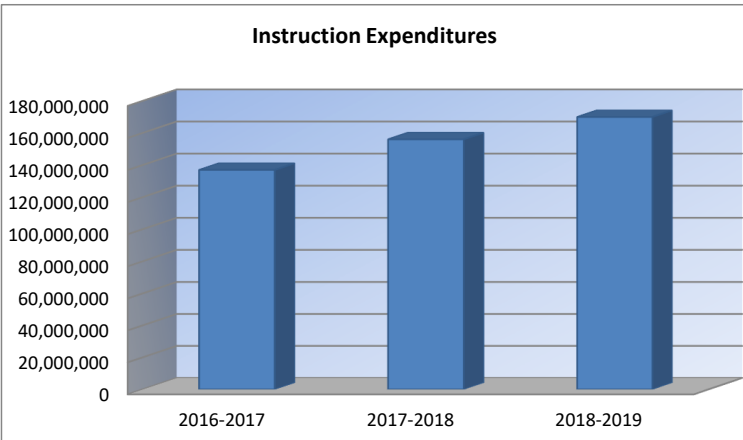

USD 229 - Blue Valley - Summary

■ 2016-2017 ■ 2017-2018 ■ 2018-2019