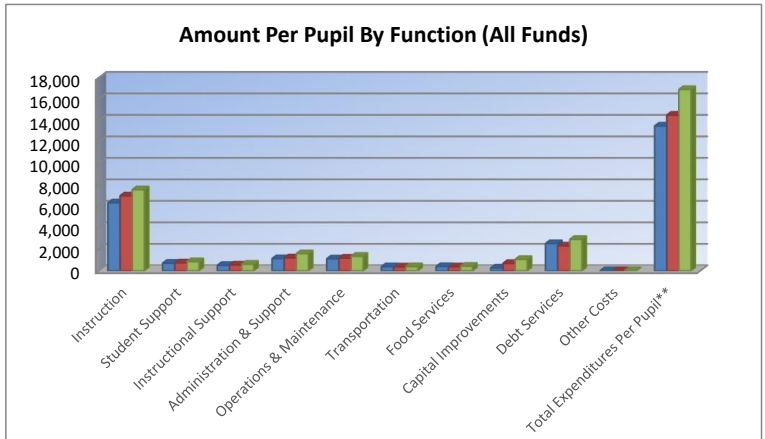

USD 229 - Blue Valley - Summary

■ 2016-2017 ■ 2017-2018 ■ 2018-2019