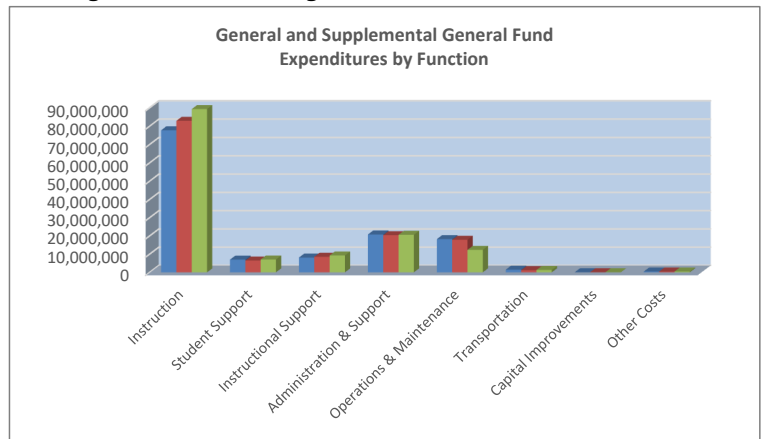

USD 229 - Blue Valley - Summary

■ 2016-2017 ■ 2017-2018 ■ 2018-2019